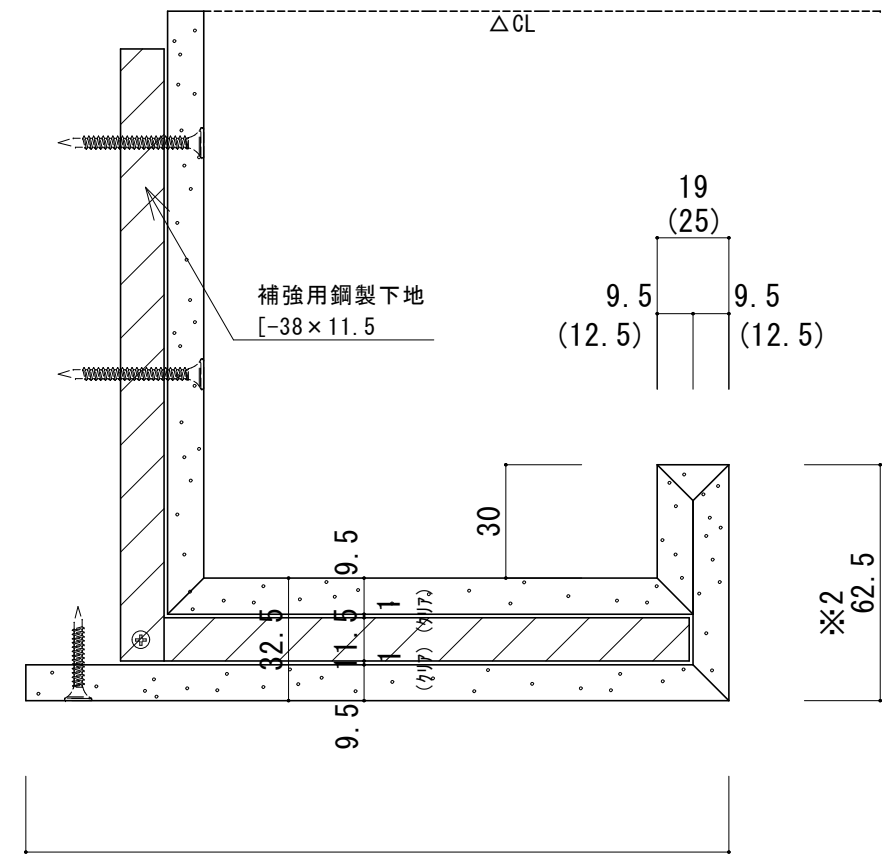

間接照明BOX断面詳細図 [JP-9.5(12.5)不燃] W寸法=910mm

断面納まり図

※1 カテンBOX立上りの高さにより、補強下地材が入ります。

※2 カテンBOX立上がり高さが低い場合

訂 正	年月日	特記事項・変更事項			図面名称	間接照明BOX断面詳細図	年月日	2014/11/20	図面番号	1
					商品名	[JP-9.5(12.5)不燃]	縮尺	A3:1/2	備考	