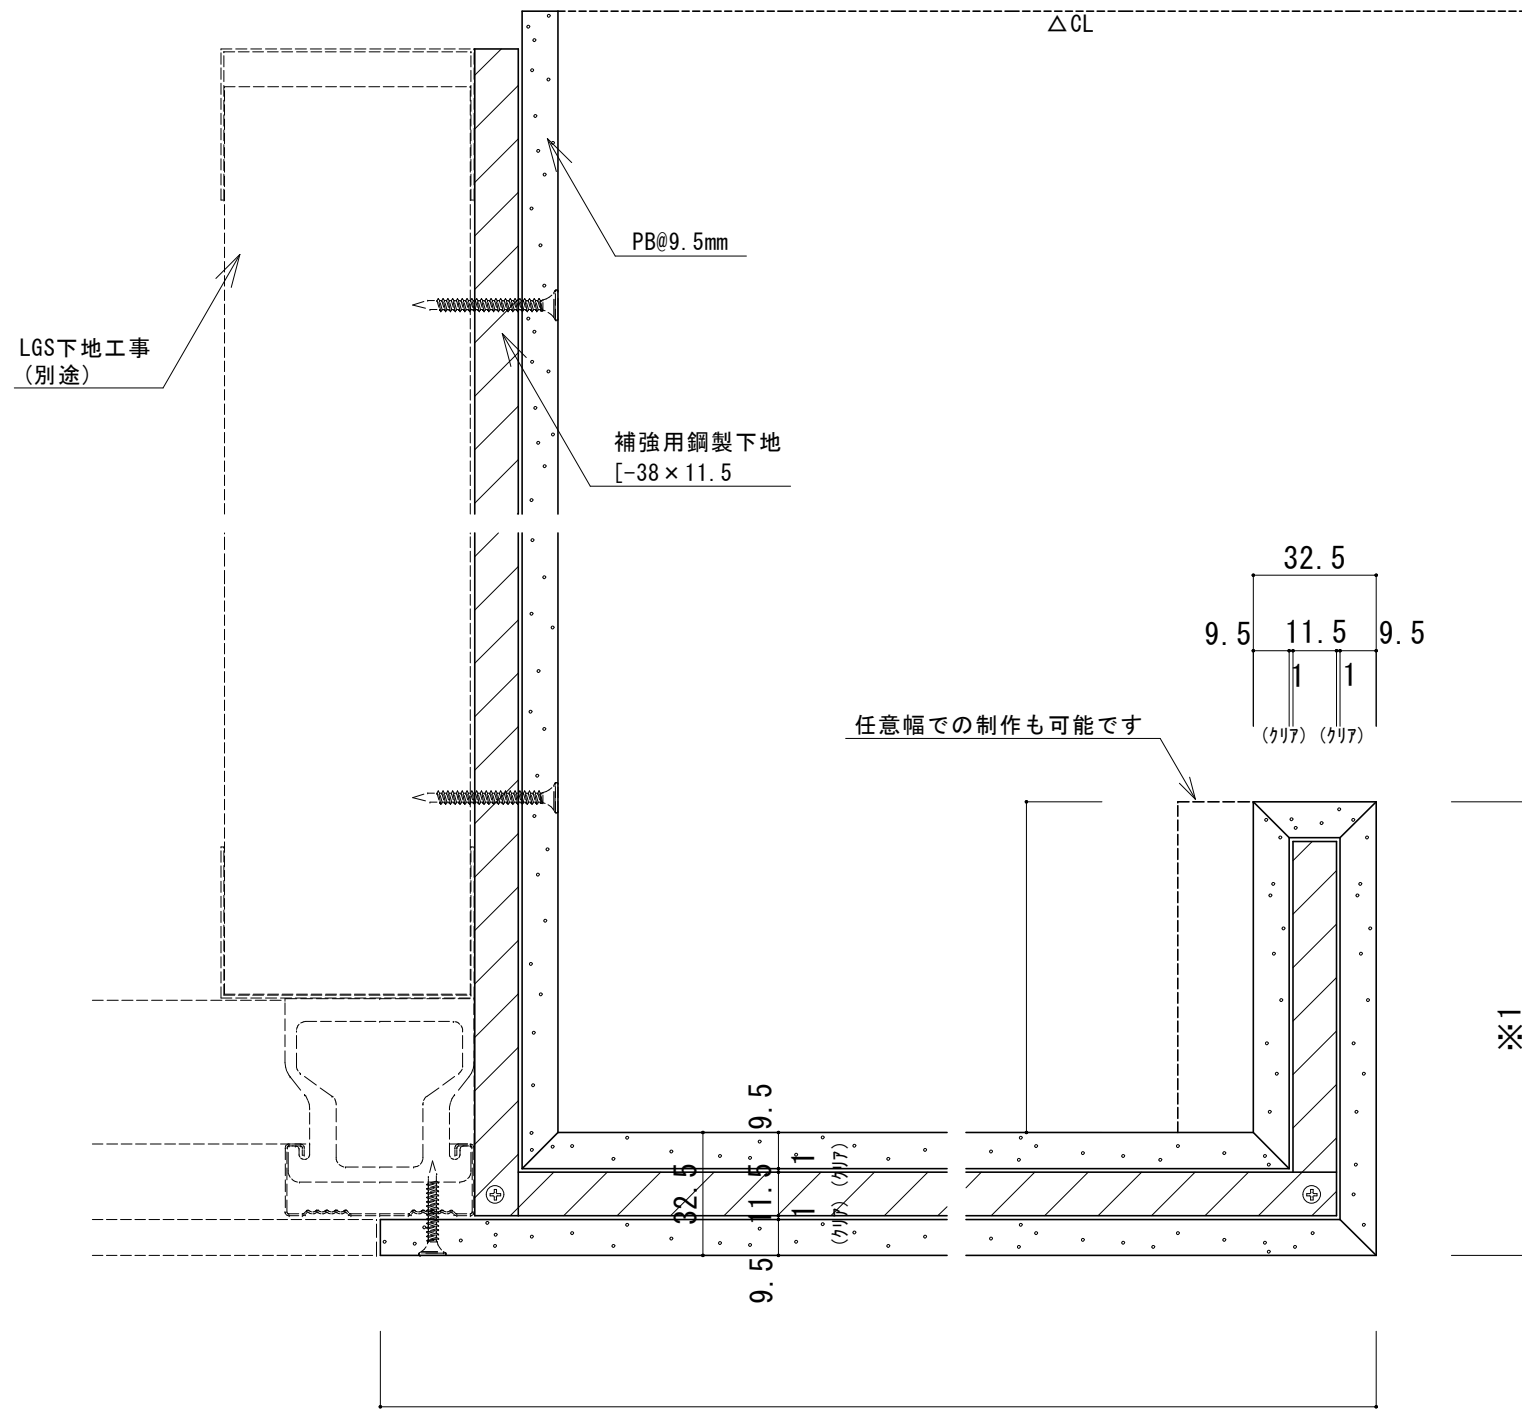

間接照明BOX断面詳細図 [JP-9.5(12.5)不燃] W寸法=910mm

断面納まり図

※1 カテンBOX立上りの高さにより、補強下地材が入ります。

※2 カテンBOX立上がり高さが低い場合

訂 正	年月日	特記事項・変更事項			図面名称	間接照明BOX断面詳細図	年月日	2014/11/20	図面番号	1
					商品名	[JP-9.5(12.5)不燃]	縮尺	A3:1/2	備考	